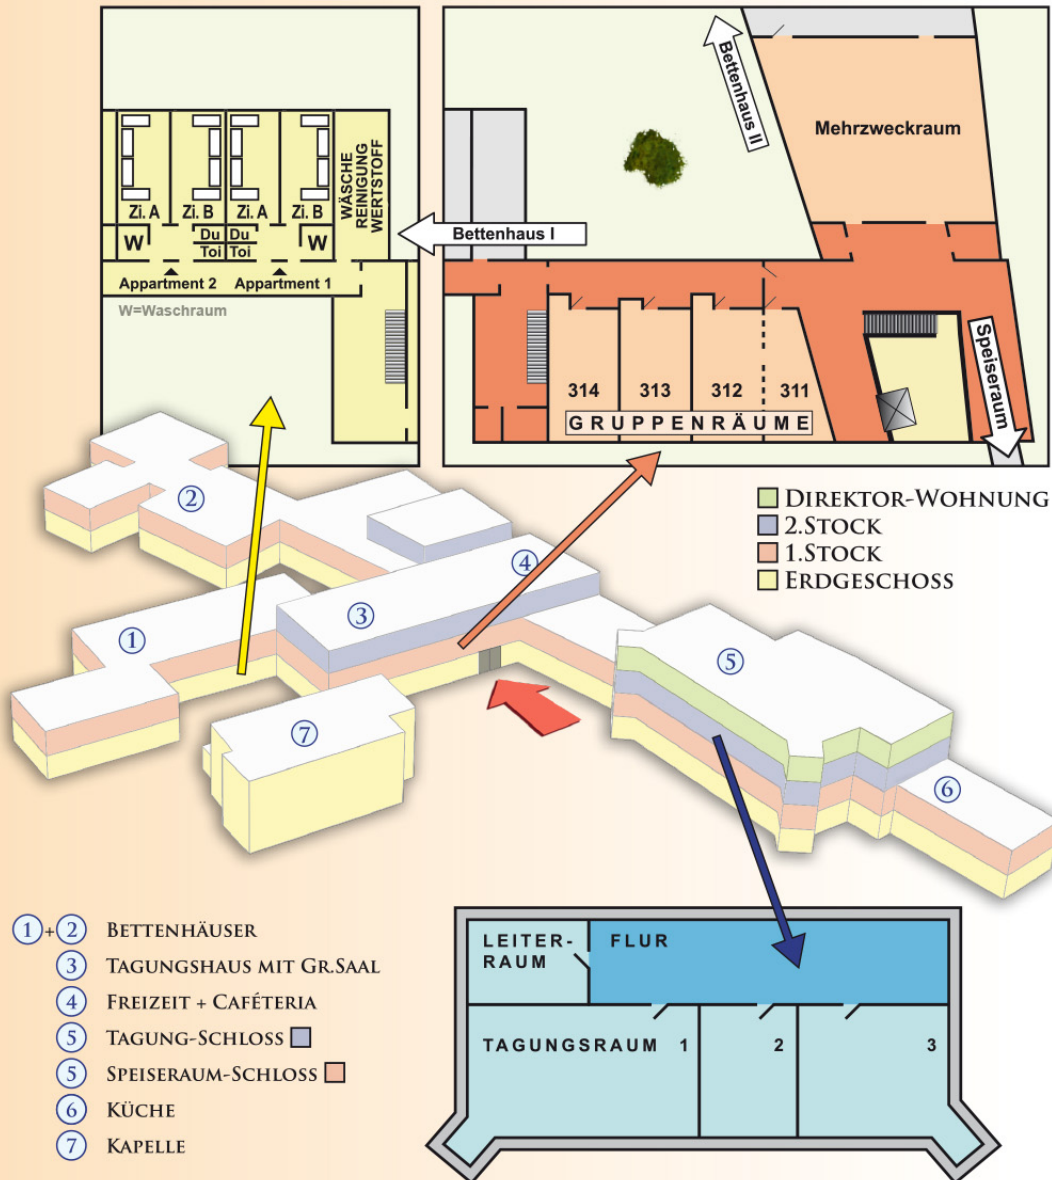

RAUMPLAN DES JUGENDHAUSES SCHLOSS PFÜNZ

Jugendhaus der Diözese Eichstätt

Schloss Pfünz
Waltinger Str. 3

85137 Pfünz

Telefon: 084 26 - 990 00

Telefax: 084 26 - 990 090

jugendhaus-pfuenz@bistum-eichstaett.de