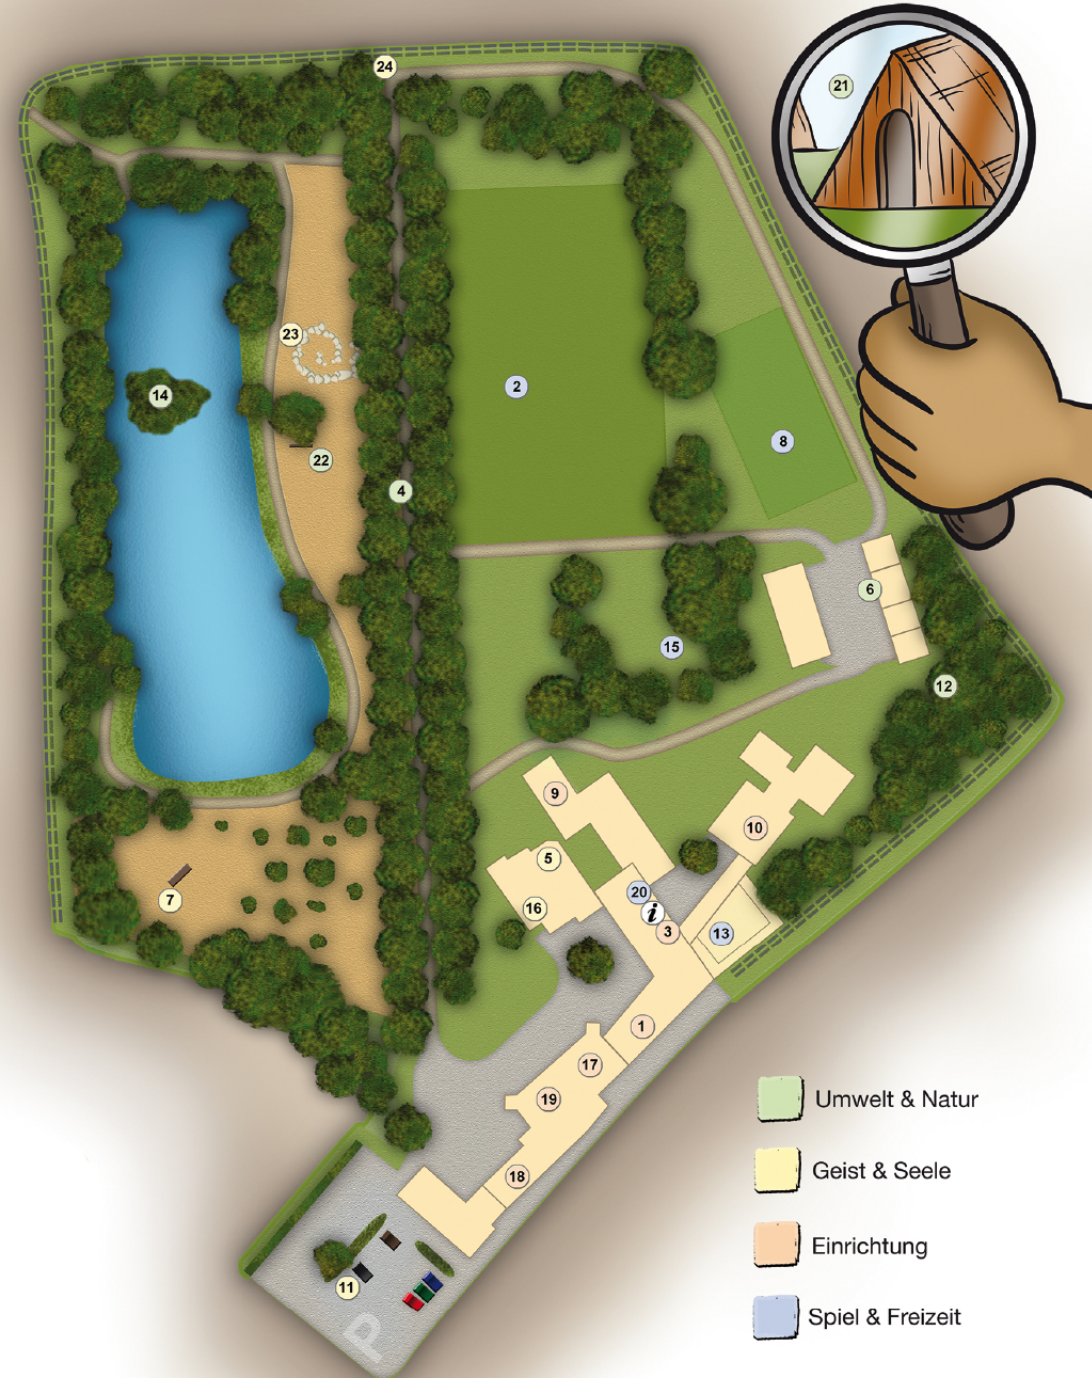

JUGENDHAUS SCHLOSS PFÜNZ

 1 Cafeteria mit Heißgetränkautomaten (Kaffee, Tee, Schoko)	 2 Fußballplatz mit Flutlichtanlage	 3 Großer Saal (150 qm) im Tagungshaus: 120 Plätze mit Tisch + Stuhl
Allee mit 57 Linden	 4 Meditationsraum	 5 Hackschnitzel-Heizung
 7 Altar mit Blick auf Lebensweg-Kreuz	 8 Allwettersportplatz für Volley- und Basketball	 9 Bettenhaus 1: 2 Etagen mit je 42 Betten
Bettenhaus 2: mit insges. 30 Betten	 10 „Lebensweg“ mit 12 Meditationsstationen Dauer: 2 Stunden	 11 Ziegen / Schafe-Gehege
 13 Mehrzweckraum (150 qm) mit Tischtennisplatten	 14 Weiher 5.500 qm Naturweiher	 15 Lagerfeuer + Grillstelle
Kapelle „Christkönig“	 16 Kleiner Saal (68 qm) im Schloss: 30 Plätze mit Tisch + Stuhl	 17 Küche
 19 Speiseraum mit 110 Plätzen	 20 Weltladen mit Fair-Handelsprodukten	 21 Hüttenlager mit Zeltlagercharakter 110 Plätze, Selbstversorger
Wildbienen- und Insektenwohnheim im 4ha großen Park	 22 Steinlabyrinth – der Weg zur Mitte / Texte im JH	 23 Sonnengesang von Franz von Assisi in Granitscheibe gemeißelt
		 24

-  Umwelt & Natur
-  Geist & Seele
-  Einrichtung
-  Spiel & Freizeit