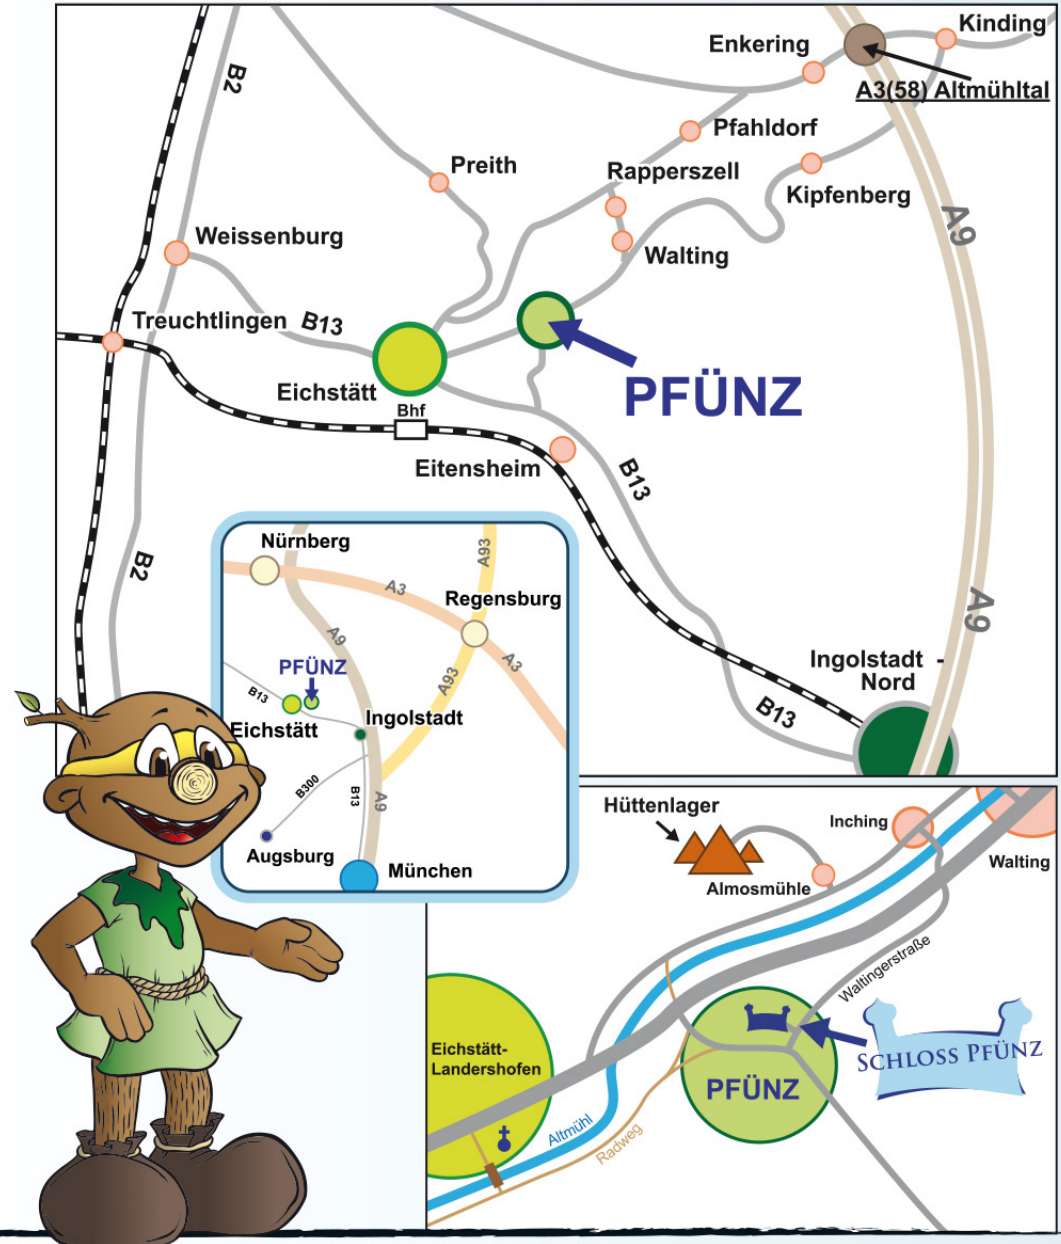

RAUMPLAN DES JUGENDHAUSES SCHLOSS PFÜNZ

Jugendhaus der Diözese Eichstätt

Schloss Pfünz
Waltinger Str. 3

85137 Pfünz

Telefon: 084 26 - 990 00

Telefax: 084 26 - 990 090

jugendhaus-pfuenz@bistum-eichstaett.de